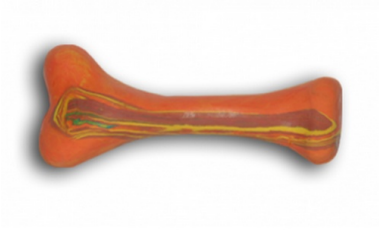

nazwa: [Fixi Kość nr2 średnia 12cm](#)

marka: **Fixi**

towar obecnie niedostępny

Fixi Kość średnia nr2 □ Idealna do aportowania □ Wymiary: 12 x 5 cm □ Waga: 90 g □ Różne kolory (wysyłamy losowo)